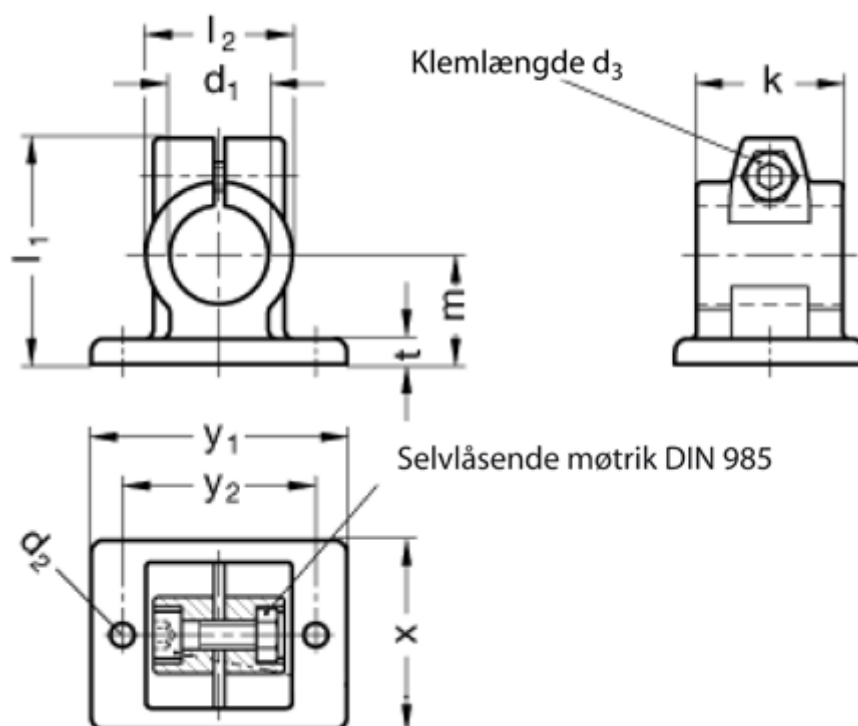

Varenummer: 201463B30402SW
 Beskrivelse: E+G
 Flange rørholder GN 146.3-B30-40-2-SW

Mål

$d_1 = B30$	Vippehåndtag = GN 911-M 8-32 skal bestilles separat
$d_2 = 6.5$	$x = 52$
$d_3 = M 8$	$y_1 = 70$
$k = 40$	$y_2 = 53$
$l_1 = 62$	
$l_2 = 40$	
$m = 30$	
$t = 7$	